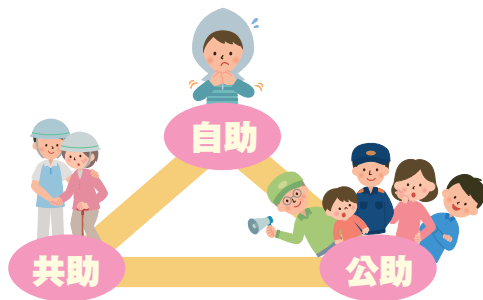

保険・社会保障

今年の3月11日で東日本大震災が発生してから10年になりますが、あの時、貴方は何処で何をされていましたか。私は自宅のリビングで遅めの昼食にしようとしていた所でしたが、家の揺れ方が思いのほか激しいので、ついに首都直下型地震が来て、家が倒壊すると思い、とっさに外に飛び出したのを覚えています。幸い建物に大きな被害はありませんでしたが、あの時の揺れは多摩地域で震度5弱とのことでした。首都直下型地震で想定されている震度6強の地震があった場合、木造で特に耐震性が高いわけでもない我が家は倒壊してしまうかもしれません。もちろん地震保険には加入しています。

ご参考まで「建物・家財」合わせて、補償額1500万円に加入しています。

そこで、地震への経済的な補償について菅総理のいう、**自助・共助・公助**の順にまとめてみました。

地震保険、支払われる保険金

建物・家財に「全損」、「大半損」、「小半損」、「一部損」の損害が生じたときに保険金が支払われます。

(損害の状況が一部損に至らない場合や、門、塀、垣、エレベーター、給排水設備のみの損害の場合などは保険金は支払われません。)

	損害の状況		支払われる保険金
	建物	家財	
全損 	基礎・柱・壁・屋根などの損害額が 建物の地価の 50%以上 燃失・流失した部分の床面積が 建物の延床面積が 70%以上	家財の損害額が 家財の地価の 80%以上	契約金額の 100% (時価が限度)
大半損 	基礎・柱・壁・屋根などの損害額が 建物の地価の 40%~50%未満 燃失・流失した部分の床面積が 建物の延床面積が 50%~70%未満	家財の損害額が 家財の地価の 60~80%未満	契約金額の 60% (時価の60%が限度)

自助 地震保険

建物、家財に対する「地震・噴火・津波」が原因の「火災・損壊・埋没・流失」による損害が補償される。

※火災保険では地震が原因の火災による損害は補償されない。

共助 寄付や義援金

日本赤十字社、中央共同募金会、日本放送協会 (NHK) 等に寄せられた義援金の総額は3838億円

(令和2年4月30日現在)

住宅の損害に対する義援金の配分 (例) 宮城県の場合
全壊114万5千円、大規模半壊89万4千円、
半壊54万円

公助 被災者生活再建支援制度

災害により住宅が全壊するなど、生活基盤に著しい被害を受けた世帯に支援金「最大300万円」が支給される。(基礎支援金・加算支援金の合計)

住宅の被害程度に応じて支給される支援金 (基礎支援金)
全壊100万円、大規模半壊50万円

住宅の再建方法に応じて支給される支援金 (加算支給金)
建築・購入200万円、補修100万円

つまり、住宅が全壊し、その後、再建築した場合などは最大額の300万円の支援が受けられます。