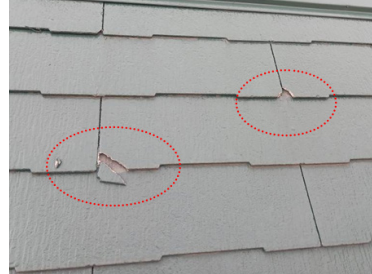

保険・損害

昨年令和6年の11月1日から**自転車運転中のスマホ・酒気帯びの罰則**が強化されています。

自転車事故での損害賠償は自動車保険や火災保険に特約で付帯できる日常生活賠償特約で補償できます。

(弊社で個人の自動車保険にご加入頂いている方は、ほぼ全ての方に付帯して頂いています。)

昨年令和6年9月19日に八王子市で雹が降りましたが**自動車や建物に被害**はございませんでしたか？

自動車でしたら**車両保険**、建物なら**火災保険**で補償されます。

弊社でのお支払い例

自動車保険 (車両保険)
お支払金額…**1,257,492円**

火災保険
お支払金額…**1,444,135円**

保険・生命

弊社で、女性用終身医療保険にご加入頂いた方の**高額支払い例 (累計)**

最初の入院から約10年

入院・手術・ガン診断一時金の合計支払額 **3,881,235円**

保障内容の概略

入院日額 **5,000円 (120日型)**
女性疾病入院日額 **5,000円**
通院 **2,000円**
ガン診断一時金 **50万円**

保険料 終身払い月額 **7,716円**

新商品の介護専用保険の保障内容が充実していたので、私自身が弊社 (法人契約) で加入しました。(右記に記載の生命保険証券)

保障内容の概略

要介護1以上で支払い対象、対象になった以後の保険料支払いは不要、保険金の受け取りは終身

年間保険金**60万円(月額5万円)の保険料例**

終身払い月額 **40才男性5,160円・女性8,562円)**

ご感想がある方はご連絡下さい。サンプルプランとパンフレットをお送りいたします。

要介護度の目安		
①歩行	普通に歩けるが、手すりや杖が必要な場合もある	
②衣服の着脱	着脱はできるが、一部(背中のボタンやファスナーなど)のサポートが必要	
③入浴	一人で入浴するが、一部見守りや器具の利用が必要なこともある	
④食事の摂取	ほとんど一人で食べられるが、時々手助けや見守りが必要	
⑤排泄	ほとんど一人でできるが、時々手助けや見守りが必要	

この状態のうち、介護予防サービスによる状態の維持や改善が見込まれる場合は、要支援2となる