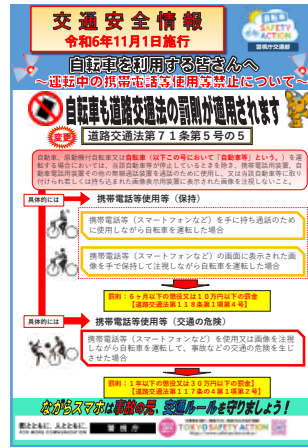

保険・損害

昨年令和6年の11月1日から**自転車運転中のスマホ・酒気帯びの罰則**が強化されています。

自転車事故での損害賠償は自動車保険や火災保険に特約で付帯できる日常生活賠償特約で補償できます。

(弊社で個人の自動車保険にご加入頂いている方は、ほぼ全ての方に付帯して頂いています。)

昨年令和6年9月19日に八王子市で雹が降りましたが**自動車や建物に被害**はございませんでしたか？

自動車でしたら**車両保険**、建物なら**火災保険**で補償されます。