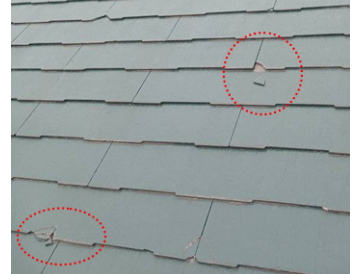

保険・損害

昨年令和6年の11月1日から**自転車運転中のスマホ・酒気帯びの罰則**が強化されています。

自転車事故での損害賠償は自動車保険や火災保険に特約で付帯できる日常生活賠償特約で補償できます。

(弊社で個人の自動車保険にご加入頂いている方は、ほぼ全ての方に付帯して頂いています。)

昨年令和6年9月19日に八王子市で雹が降りましたが**自動車や建物に被害**はございませんでしたか？

自動車でしたら**車両保険**、建物なら**火災保険**で補償されます。

弊社でのお支払い例

自動車保険 (車両保険)
お支払金額…**1,257,492円**

火災保険
お支払金額…**1,444,135円**

保険・生命

弊社で、女性用終身医療保険にご加入頂いた方の**高額支払い例 (累計)**

最初の入院から約10年

入院・手術・ガン診断一時金の合計支払額 **3,881,235円**

保障内容の概略

入院日額 **5,000円 (120日型)**
女性疾病入院日額 **5,000円**
通院 **2,000円**
ガン診断一時金 **50万円**

保険料 終身払い月額 **7,716円**

新商品の介護専用保険の保障内容が充実していたので、私自身が弊社 (法人契約) で加入しました。(右記に記載の生命保険証券)

保障内容の概略

要介護1以上で支払い対象、対象になった以後の保険料支払いは不要、保険金の受け取りは終身

年間保険金**60万円(月額5万円)の保険料例**

終身払い月額 **40才男性5,160円・女性8,562円)**

ご感想がある方はご連絡下さい。サンプルプランとパンフレットをお送りいたします。

要介護度の目安		
①歩行	普通に歩けるが、手すりや杖が必要な場合もある	
②衣服の着脱	着脱はできるが、一部(背中のボタンやファスナーなど)のサポートが必要	
③入浴	一人で入浴するが、一部見守りや器具の利用が必要なこともある	
④食事の摂取	ほとんど一人で食べられるが、時々手助けや見守りが必要	
⑤排泄	ほとんど一人でできるが、時々手助けや見守りが必要	

この状態のうち、介護予防サービスによる状態の維持や改善が見込まれる場合は、要支援2となる