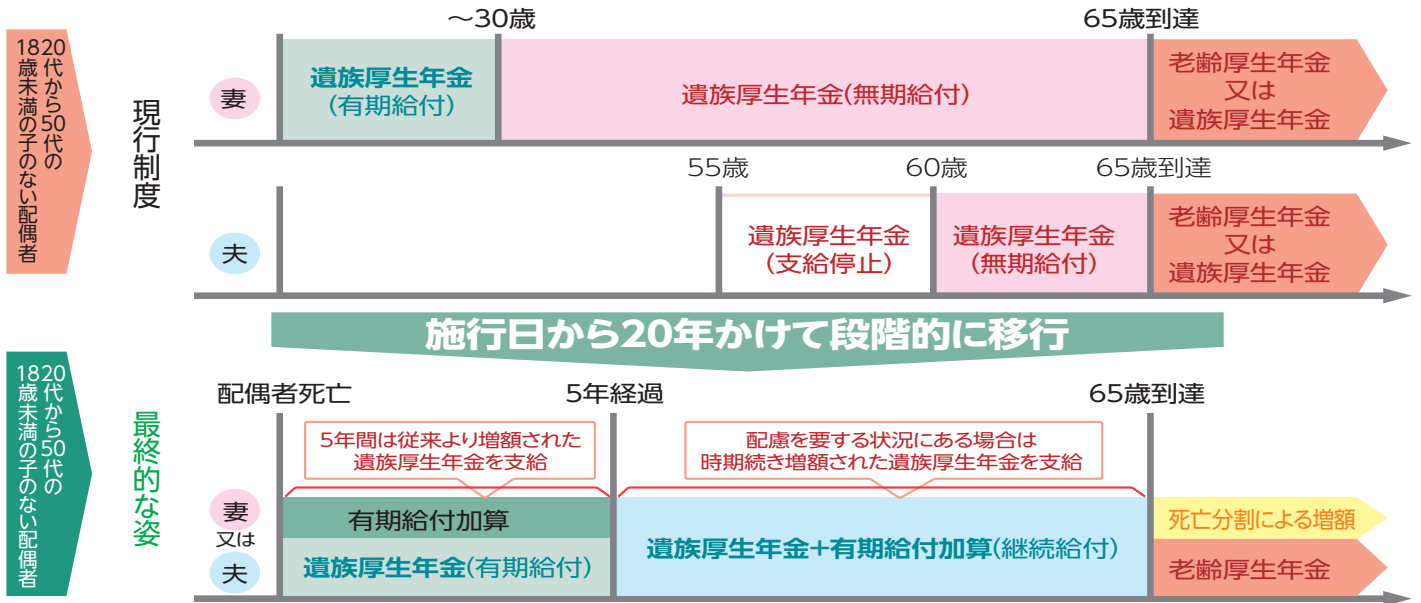

この状態のうち、介護予防サービスによる状態の維持や改善が見込まれる場合は、要支援2となる

年金

遺族年金制度の見直し

主な改定内容（案）、20代から50代に死別した18歳未満の子のいない配偶者における男女差の解消と遺族年金の有期給付化。

具体的には

現在、夫と死別した30歳以上で18歳未満の子のいない妻に無期限で給付されていた遺族厚生年金を5年間の有期給付に変更。また現在、55歳未満の夫には遺族厚生年金の受給権が発生しないが、夫も妻と同じ条件で給付する制度に変更し、男女差を解消する予定。60歳以上の遺族年金については現行通り。

遺族厚生年金制度の見直し 改正前と改正後の給付イメージ

※厚生労働省 2024年12月10日 社会保障審議会 年金部会資料より抜粋

住宅

子育てグリーン住宅支援事業

1番補助額が大きいのは、「GX 志向型住宅」で160万円、住宅の新築(注文・分譲・賃貸)ですべての世帯が対象です。

東京ゼロエミポイント事業

(東京都在住で対象家電を都内に設置される方)
「エアコン・冷蔵庫・給湯器・LED照明」を対象の省エネ家電に買い替えると、その場で値引きされます。