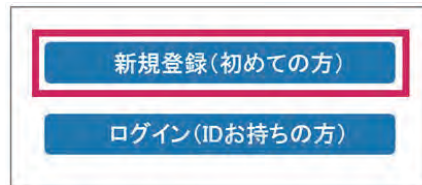

- QRコードを読み取る
- LINE「友だち追加」ボタンをタップ
- 友だち追加後に出るメッセージ(2つ目)に記載のURLをタップ
- お客さまWebサービスにログイン(または新規利用登録)

※1 QRコードの読み取りには、LINEアプリのQRコードリーダーをご利用ください。
 ※2 QRコードは(株)デンソーウェブの登録商標です。

立ちどまらない保険。
三井住友海上
 MS&AD INSURANCE GROUP

LINE × MS&AD 三井住友海上
LINEでカンタン、便利!
 お客さま Web サービス

当社公式アカウントとお友だちになってください!
 ご契約内容や代理店の連絡先など
 役立つ情報をご提供します!

MS&AD

三井住友海上あいおい生命
 お客さま Web サービス

三井住友海上あいおい生命オフィシャルサイトからご利用いただける、個人のご契約者さま専用サービスです。

- ご契約内容の確認**
- 住所変更(海外渡航を除く)
 保険料振替口座の変更
 クレジットカード情報の変更
 契約者さま、被保険者さまの改姓
 ※ご契約により書類取寄せ、またはダウンロードのうえ印刷が必要になります
- 保険金受取人さまの変更
 ※ご契約により書類取寄せ、またはダウンロードのうえ印刷が必要になります
- 生命保険料控除証明書(再発行・電子発行)
 第二連絡先・家族Eye(親族連絡先制度)の登録・変更・削除

三井住友海上あいおい生命保険オフィシャルサイトのお客さまWebサービス「新規登録」ボタンからご登録ください。
 オフィシャルサイト: <https://www.msa-life.co.jp/>

▼QRコードからアクセス

※QRコードは株式会社デンソーウェブの登録商標です。

MetLife
 メットライフ生命

新規登録
 ログイン

ご契約者さまWEBサービスにアクセス

1. 「新規登録」画面にアクセス
 ご契約者さまWEBサービスページにアクセスし、「新規登録(初めての方)」をタップ。

※ログイン画面から新規登録の場合は、「新規登録はこちら(初めての方)」をタップします。

ご契約者さまWEBサービスログイン画面

ご契約者さまが18歳未満、および法人の場合はご登録いただけません。

2. 姓名、生年月日、証券番号などを入力
3. ID(メールアドレス)、パスワードを登録
4. 利用規程に同意しメールを受信
5. メール本文のURLへアクセスし登録完了

年金

「iDeCo(イデコ)」

12月から公務員と確定給付型企業年金がある企業に勤務している会社員の方はイデコの掛け金が月額12,000円から20,000円、年額240,000円に引き上げられます。