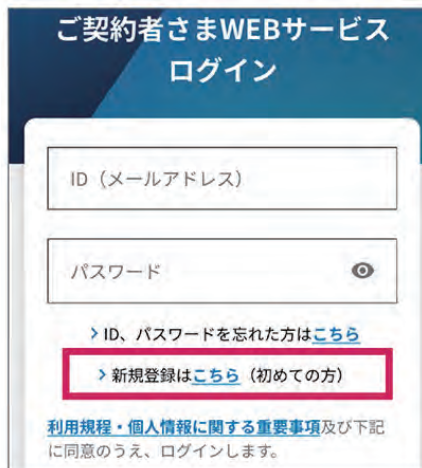

- QRコードを読み取る
- LINE「友だち追加」ボタンをタップ
- 友だち追加後に出るメッセージ(2つ目)に記載のURLをタップ
- お客さまWebサービスにログイン(または新規利用登録)

※1 QRコードの読み取りには、LINEアプリのQRコードリーダーをご利用ください。
 ※2 QRコードは(株)デンソーウェブの登録商標です。

立ちどまらない保険。
三井住友海上
 MS&AD INSURANCE GROUP

LINE × MS&AD 三井住友海上
LINEでカンタン、便利!
 お客さま Web サービス

当社公式アカウントとお友だちになってください!
 ご契約内容や代理店の連絡先など
 役立つ情報をご提供します!

MS&AD

三井住友海上あいおい生命
 お客さま Web サービス

三井住友海上あいおい生命オフィシャルサイトからご利用いただける、個人のご契約者さま専用サービスです。

- ご契約内容の確認**
- 住所変更(海外渡航を除く)
 保険料振替口座の変更
 クレジットカード情報の変更
 契約者さま、被保険者さまの改姓
 ※ご契約により書類取寄せ、またはダウンロードのうえ印刷が必要になります
- 保険金受取人さまの変更
 ※ご契約により書類取寄せ、またはダウンロードのうえ印刷が必要になります
- 生命保険料控除証明書(再発行・電子発行)
 第二連絡先・家族Eye(親族連絡先制度)の登録・変更・削除

三井住友海上あいおい生命保険オフィシャルサイトのお客さまWebサービス「新規登録」ボタンからご登録ください。
 オフィシャルサイト: <https://www.msa-life.co.jp/>

▼QRコードからアクセス

※QRコードは株式会社デンソーウェブの登録商標です。

MetLife
 メットライフ生命

新規登録
 ログイン

ご契約者さまWEBサービスにアクセス

1. 「新規登録」画面にアクセス
 ご契約者さまWEBサービスページにアクセスし、「新規登録(初めての方)」をタップ。

※ログイン画面から新規登録の場合は、「新規登録はこちら(初めての方)」をタップします。

ご契約者さまWEBサービスログイン画面

ご契約者さまが18歳未満、および法人の場合はご登録いただけません。

2. 姓名、生年月日、証券番号などを入力
3. ID(メールアドレス)、パスワードを登録
4. 利用規程に同意しメールを受信
5. メール本文のURLへアクセスし登録完了

年金

「iDeCo(イデコ)」

12月から公務員と確定給付型企業年金がある企業に勤務している会社員の方はイデコの掛け金が月額12,000円から20,000円、年額240,000円に引き上げられます。